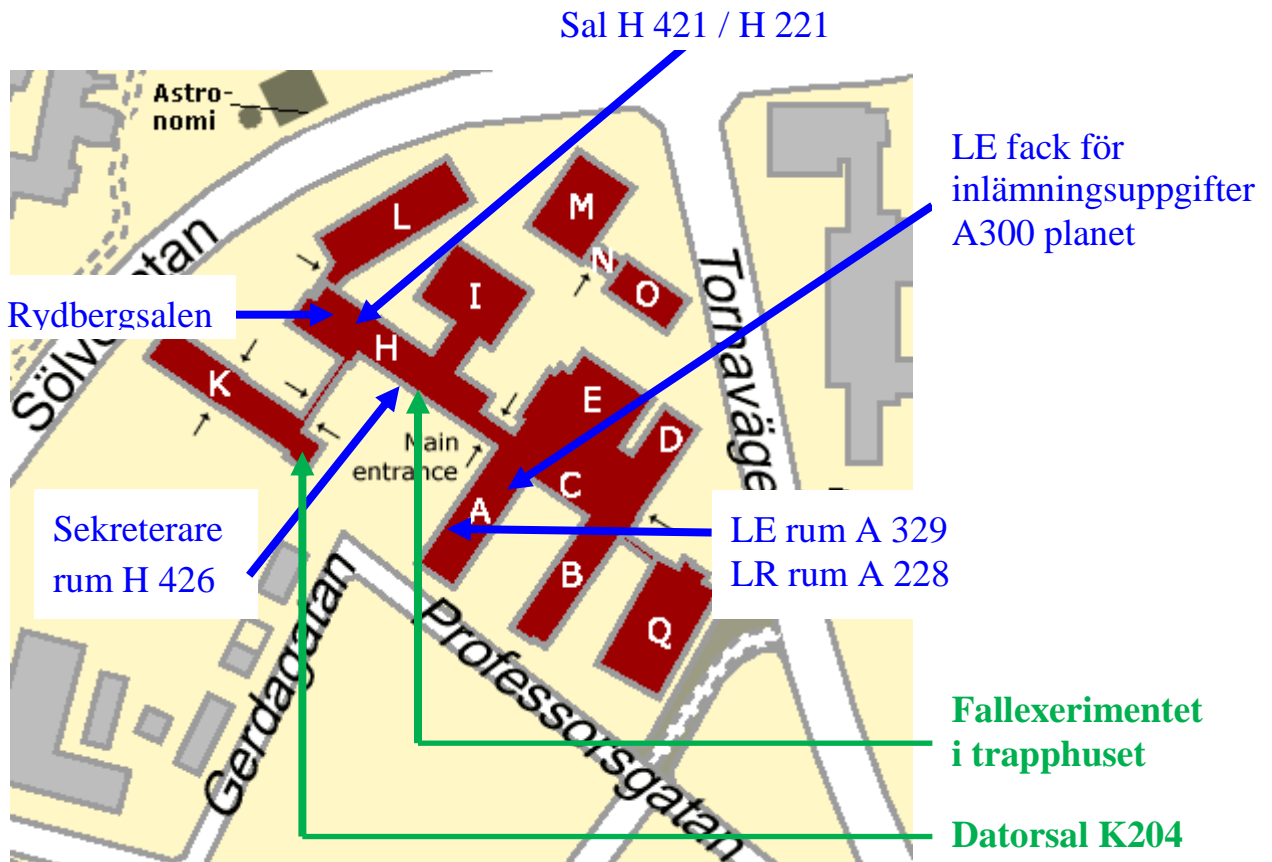

Karta över fysiska institutionen.

Föreläsningar i Rydbergsalen (400-planet)

Övningar i sal H 421 och H221

Laborationer i H-huset

Lars Engström (LE) finns i Rum A 329, Lars Rippe (LR) i A 228 och Diego Guenot i A 326.
Sekreteraren Kerstin Nilsson i rum H 436 (046-222 7665).